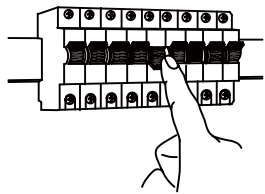

A

OFF

rabalux®

Art.:3156
4xE27 MAX.40W
230V~50Hz

B**C**

ON