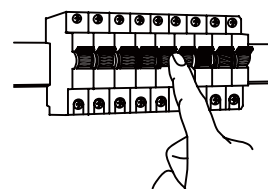

A

OFF

rabalux®

Art.:3156
4xE27 MAX.40W
230V~50Hz

B**C**

ON