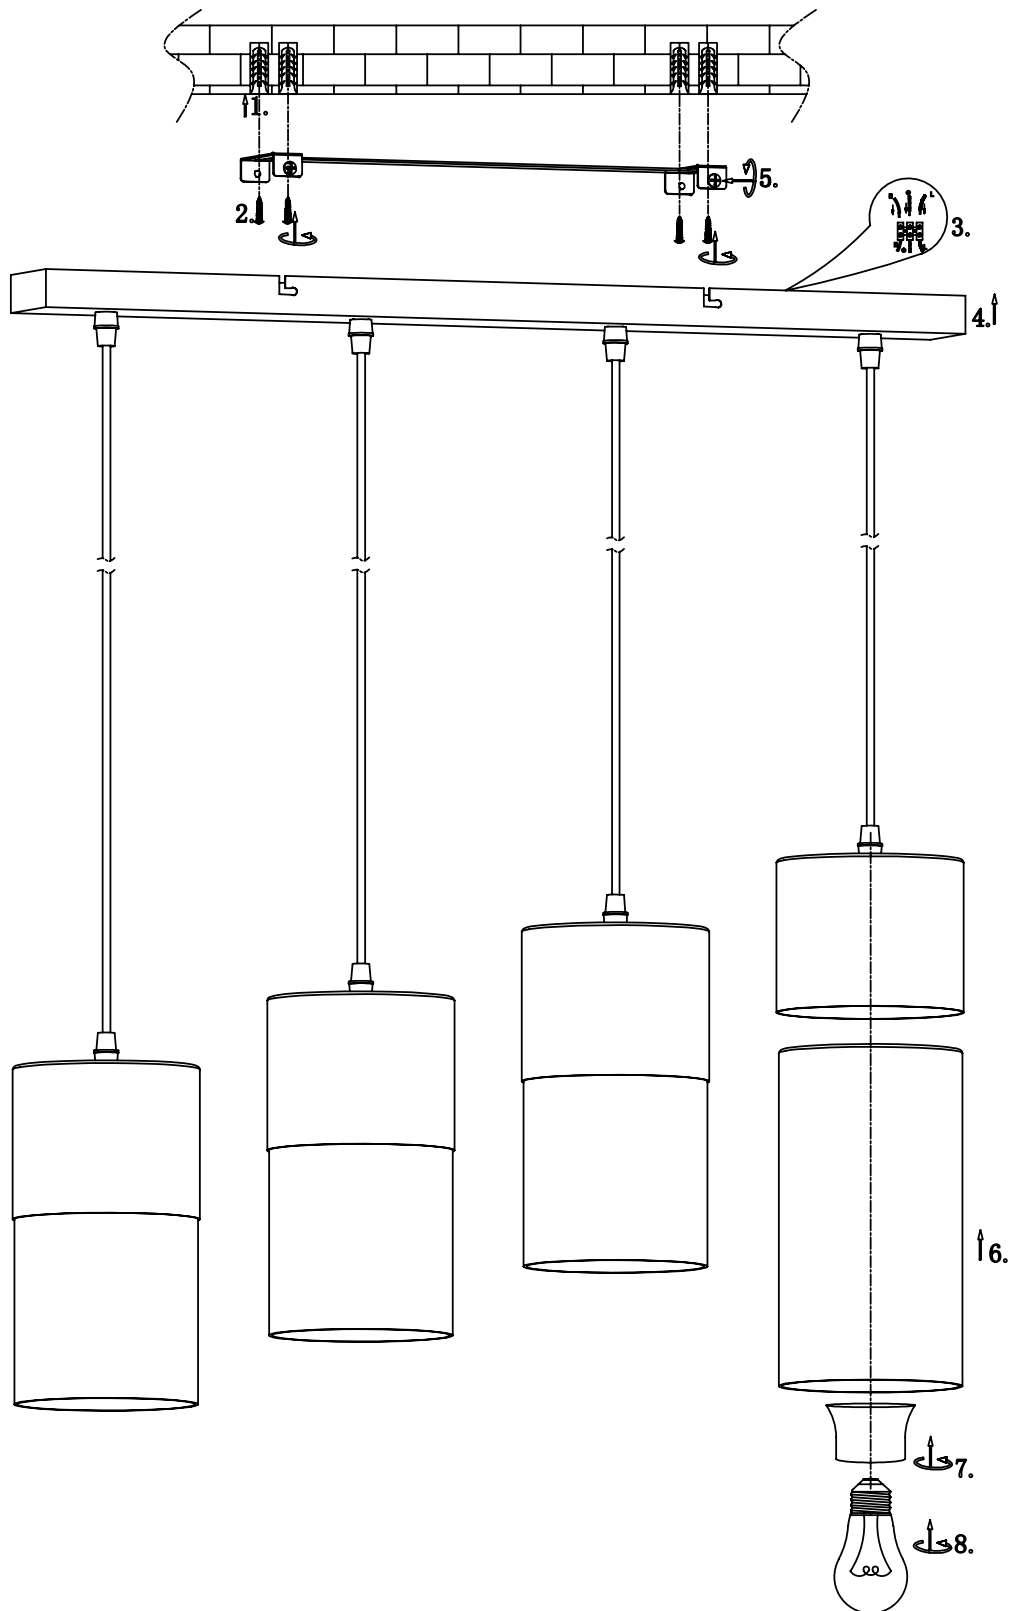

A

OFF

rabalux®

Art.:3156
4xE27 MAX.40W
230V~50Hz

B**C**

ON